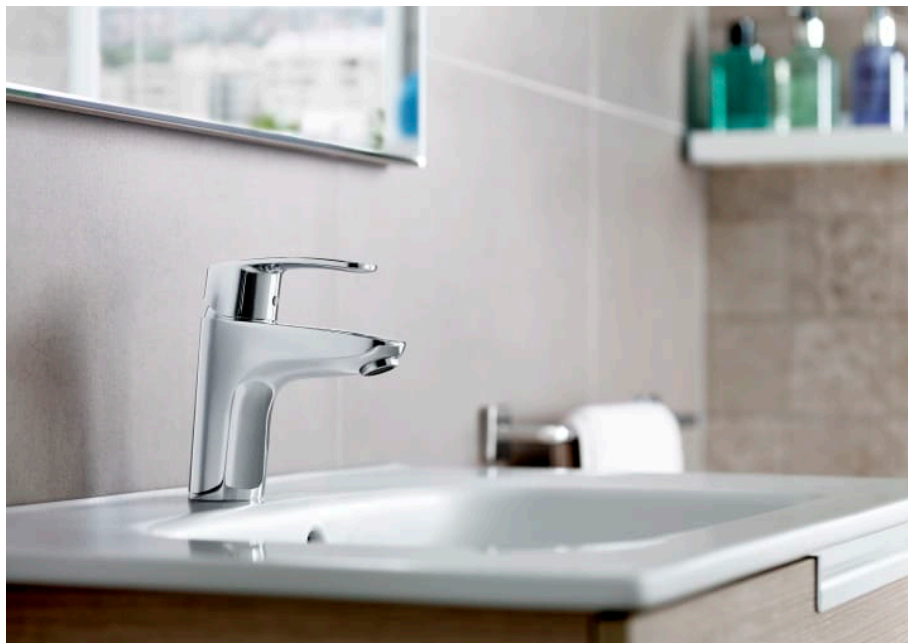

## CARACTERISTICI

Finisaj: Crom

Locație de aplicare: Duș

Mounting type: Montat pe perete

Tip mixer: Cu monocomandă

Evershine

## Monodin

Curbele line i formele rotunjite definesc această colecție care iese în evidență datorită simplității i eleganei caracteristice. Bateriile de lavoar ale acestei colecții fac parte din bateriile Roca inovatoare cu tehnologie Cold Start pentru economii mai mari de energie.