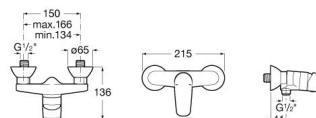

## SCHIȚE TEHNICE

## CARACTERISTICI

Finisaj: Crom

Locație de aplicare: Duș

Mounting type: Montat pe perete

Tip mixer: Cu monocomandă

Evershine